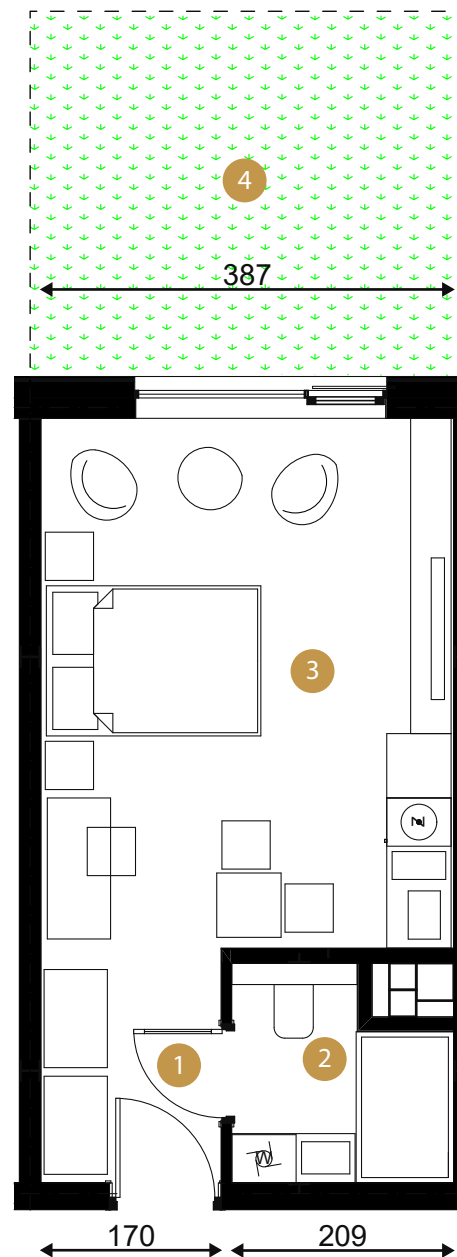

Joanna Gajek

+48 530 002 646
joanna.gajek@domar.pl

* Wszystkie wymiary podano w stanie surowym bez wykończenia ścian (tynk, glazura, itp.)

* W obrębie tarasów zielonych na parterze mogą pojawić się opaski żwirowe o szerokości 50 cm.