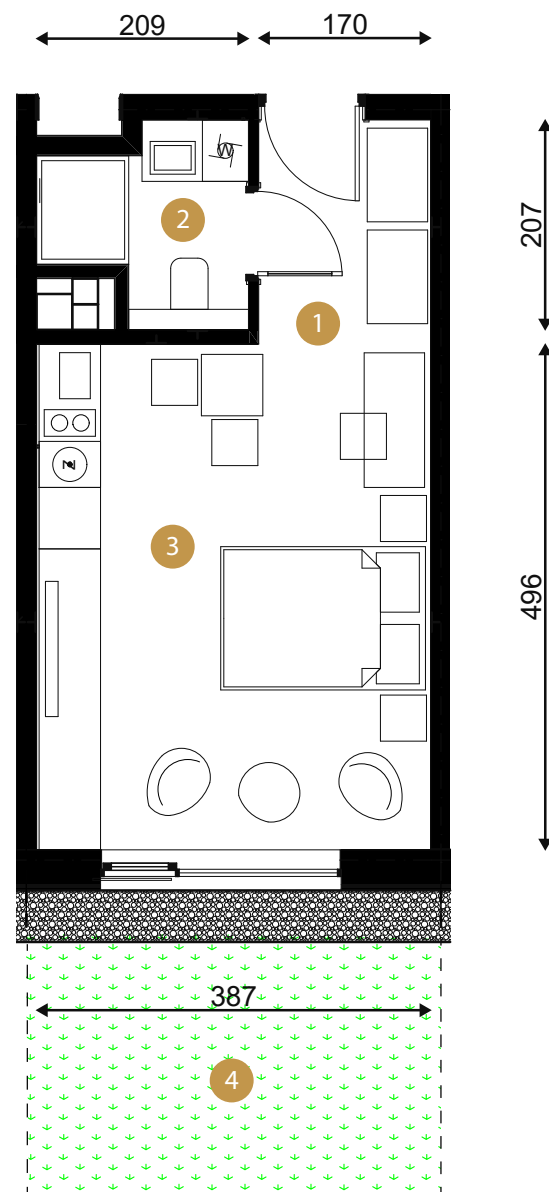

1	Hall	3,68m ²
2	Łazienka	3,31m ²
3	Salon z aneksem	19,02m ²

Powierzchnia **26,01m²**

4	Taras zielony	12,15m ²
---	---------------	---------------------

BIURO SPRZEDAŻY

Galeria Wnętrz Domar
Braniborska 14, Wrocław
Polska

* W obrębie tarasów zielonych na parterze mogą pojawić się opaski żwirowe o szerokości 50 cm.