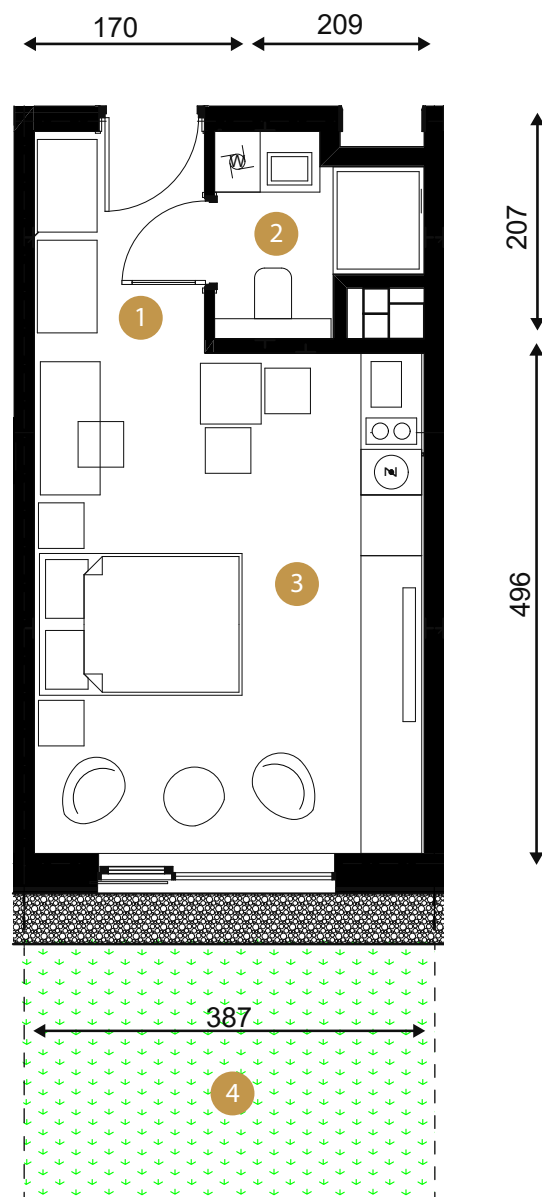

1	Hall	3,68m ²
2	Łazienka	3,31m ²
3	Salon z aneksem	19,02m ²

Powierzchnia

26,01m²

4	Taras zielony	12,15m ²
---	---------------	---------------------

BIURO SPRZEDAŻY

Galeria Wnętrz Domar
Braniborska 14, Wrocław
Polska

* W obrębie tarasów zielonych na parterze mogą pojawić się opaski żwirowe o szerokości 50 cm.