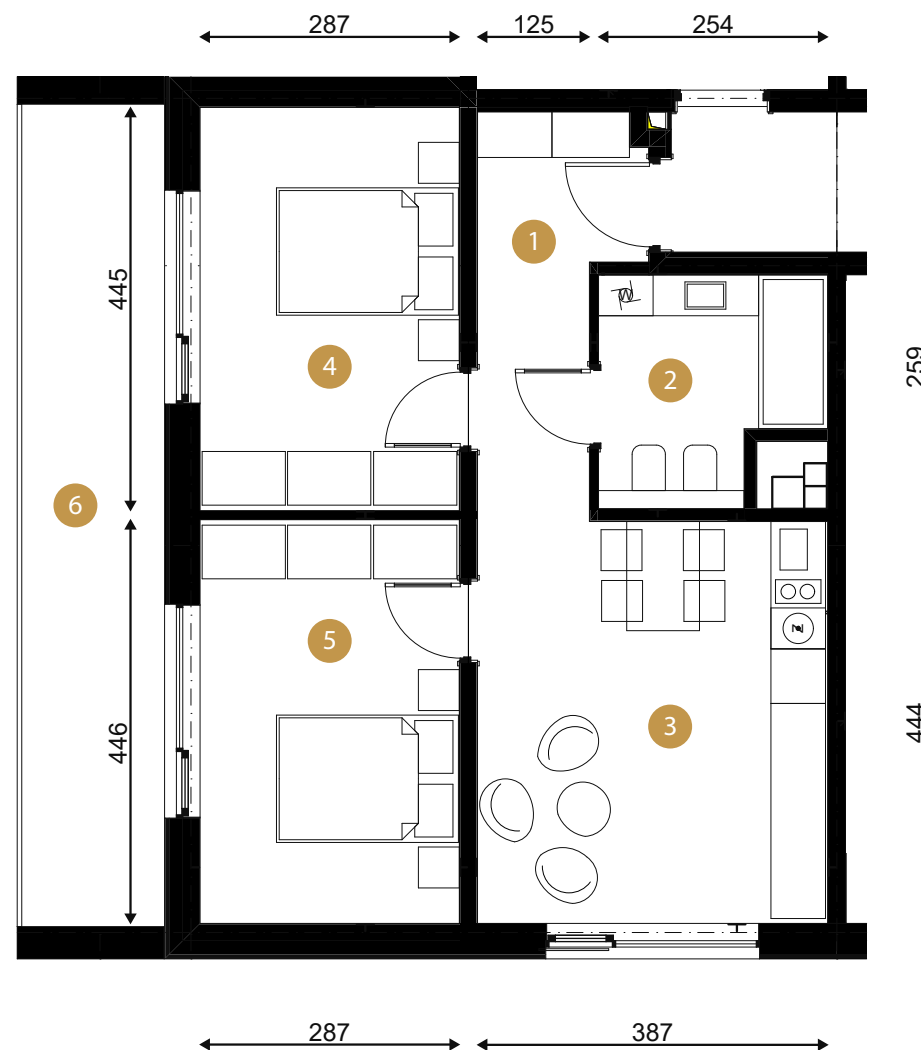

| | | |
|---|-----------------|---------------------|
| 1 | Hall | 6,61m ² |
| 2 | Łazienka | 5,67m ² |
| 3 | Salon z aneksem | 17,01m ² |
| 4 | Sypialnia | 12,63m ² |
| 5 | Sypialnia | 12,65m ² |

Powierzchnia

54,57 m²

| | | |
|---|--------|------------------|
| 6 | Loggia | 14m ² |
|---|--------|------------------|

BIURO SPRZEDAŻY

Galeria Wnętrz Domar
Braniborska 14, Wrocław
Polska

DOMAR
development

Karolina Shtuka