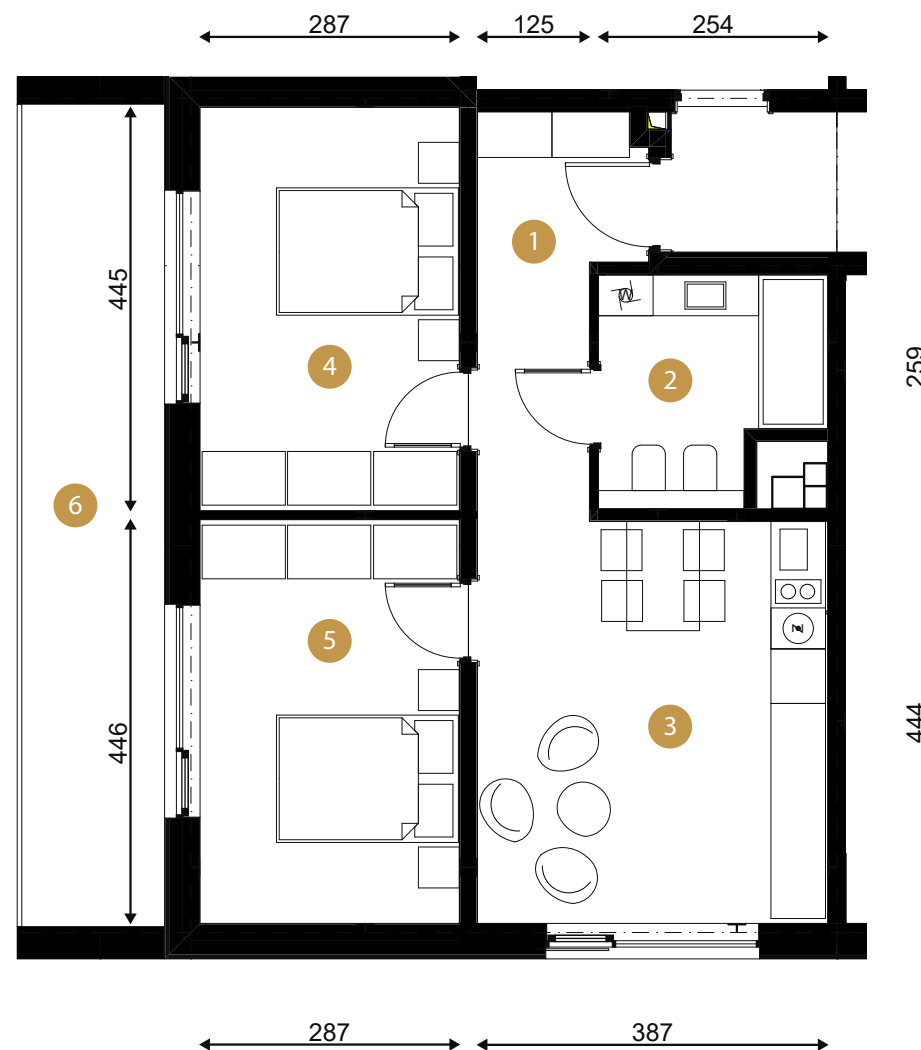

1	Hall	6,61m ²
2	Łazienka	5,67m ²
3	Salon z aneksem	17,01m ²
4	Sypialnia	12,63m ²
5	Sypialnia	12,65m ²

Powierzchnia

54,57 m²

6	Loggia	14m ²
---	--------	------------------

BIURO SPRZEDAŻY

Galeria Wnętrz Domar
Braniborska 14, Wrocław
Polska