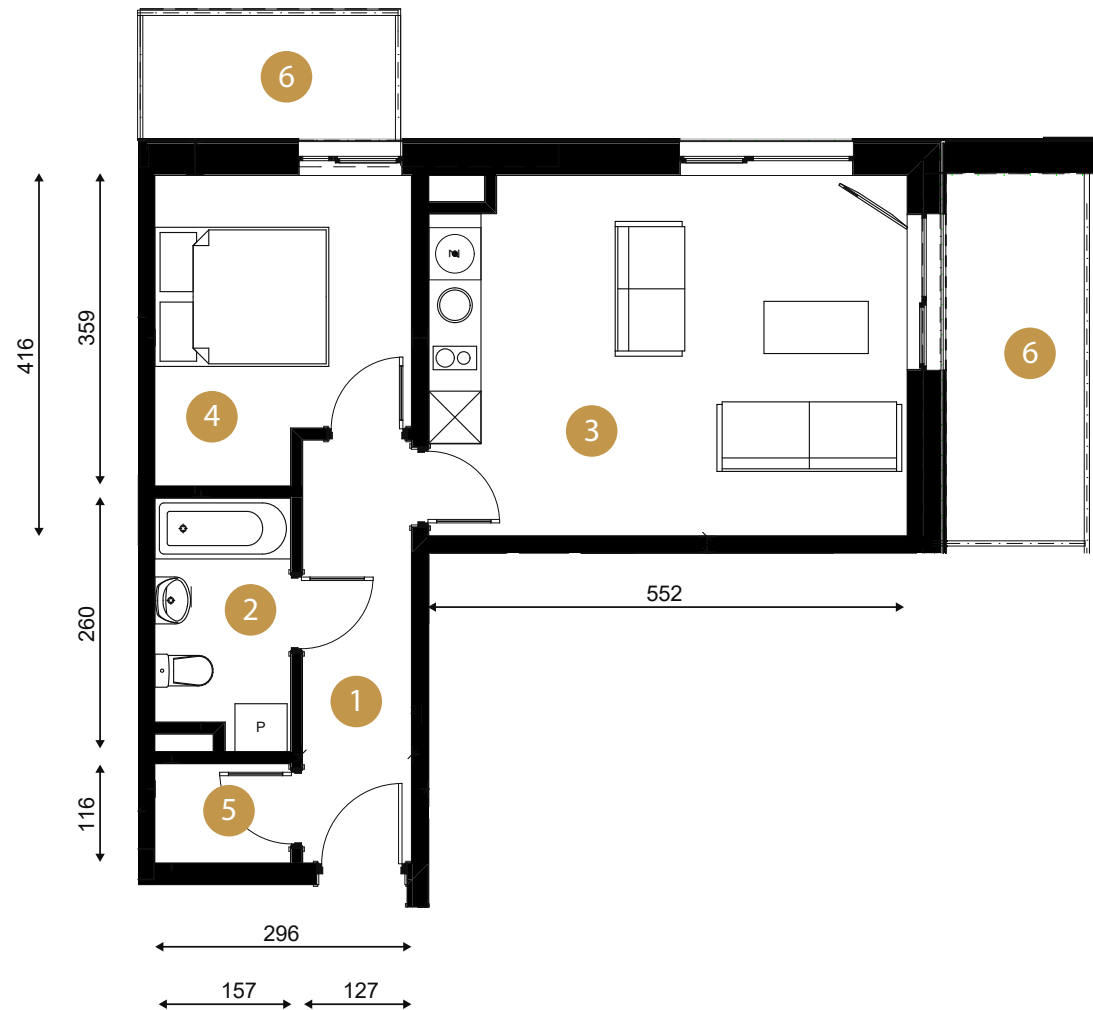

IZERSKI

RESORT

1	Hall	6,02 m ²
2	Łazienka	4,27 m ²
3	Salon z aneksem	22,46 m ²
4	Sypialnia	9,61 m ²
5	Garderoba	1,78 m ²

Powierzchnia

44,14 m²

6	Balkon/loggia	4 + 7 m ²
---	---------------	----------------------

* Wszystkie wymiary podano w stanie surowym bez wykończenia ścian (tynk, glazura, itp.)