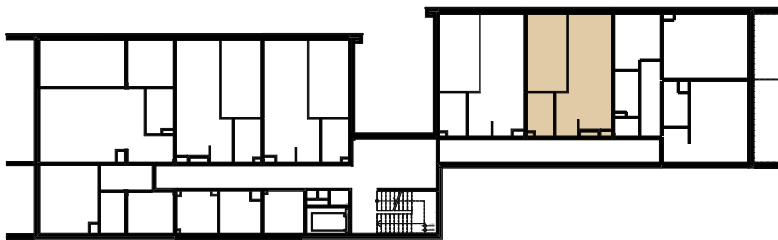

IZERSKI

RESORT

1	Sypialnia	12,92 m ²
2	Salon z aneksem	19,73 m ²
3	Łazienka	4,67 m ²
4	Hall	3,76 m ²

Powierzchnia

41,08 m²

5	Balkon	4 m ²
---	--------	------------------

* Wszystkie wymiary podano w stanie surowym bez wykończenia ścian (tynk, glazura, itp.)