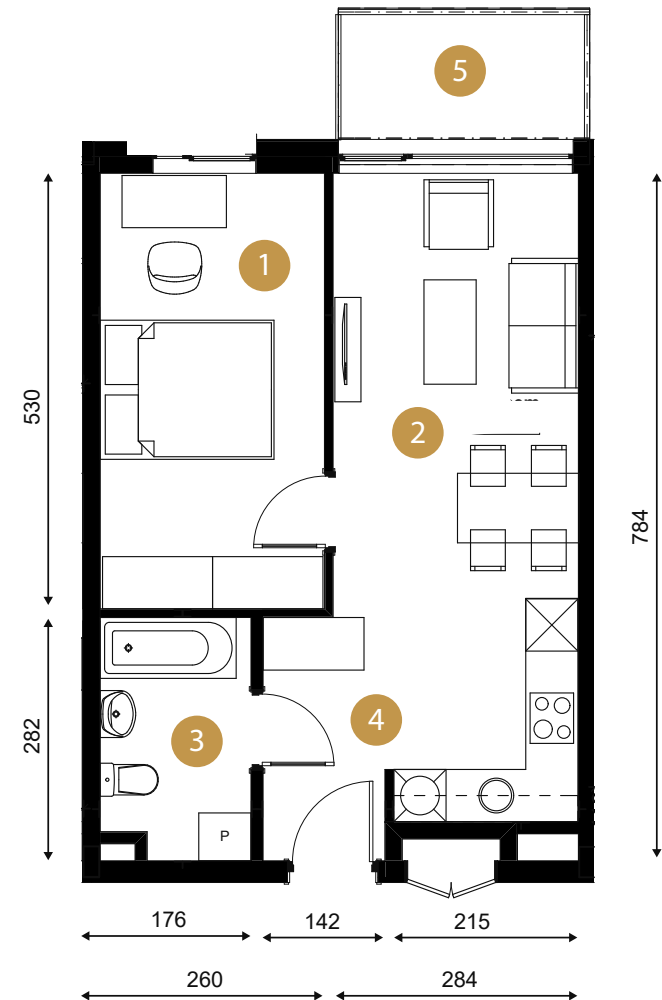

IZERSKI

RESORT

1	Sypialnia	12,92 m ²
2	Salon z aneksem	19,73 m ²
3	Łazienka	4,67 m ²
4	Hall	3,76 m ²

Powierzchnia

41,08 m²

5	Balkon	4 m ²
---	--------	------------------

* Wszystkie wymiary podano w stanie surowym bez wykończenia ścian (tynk, glazura, itp.)