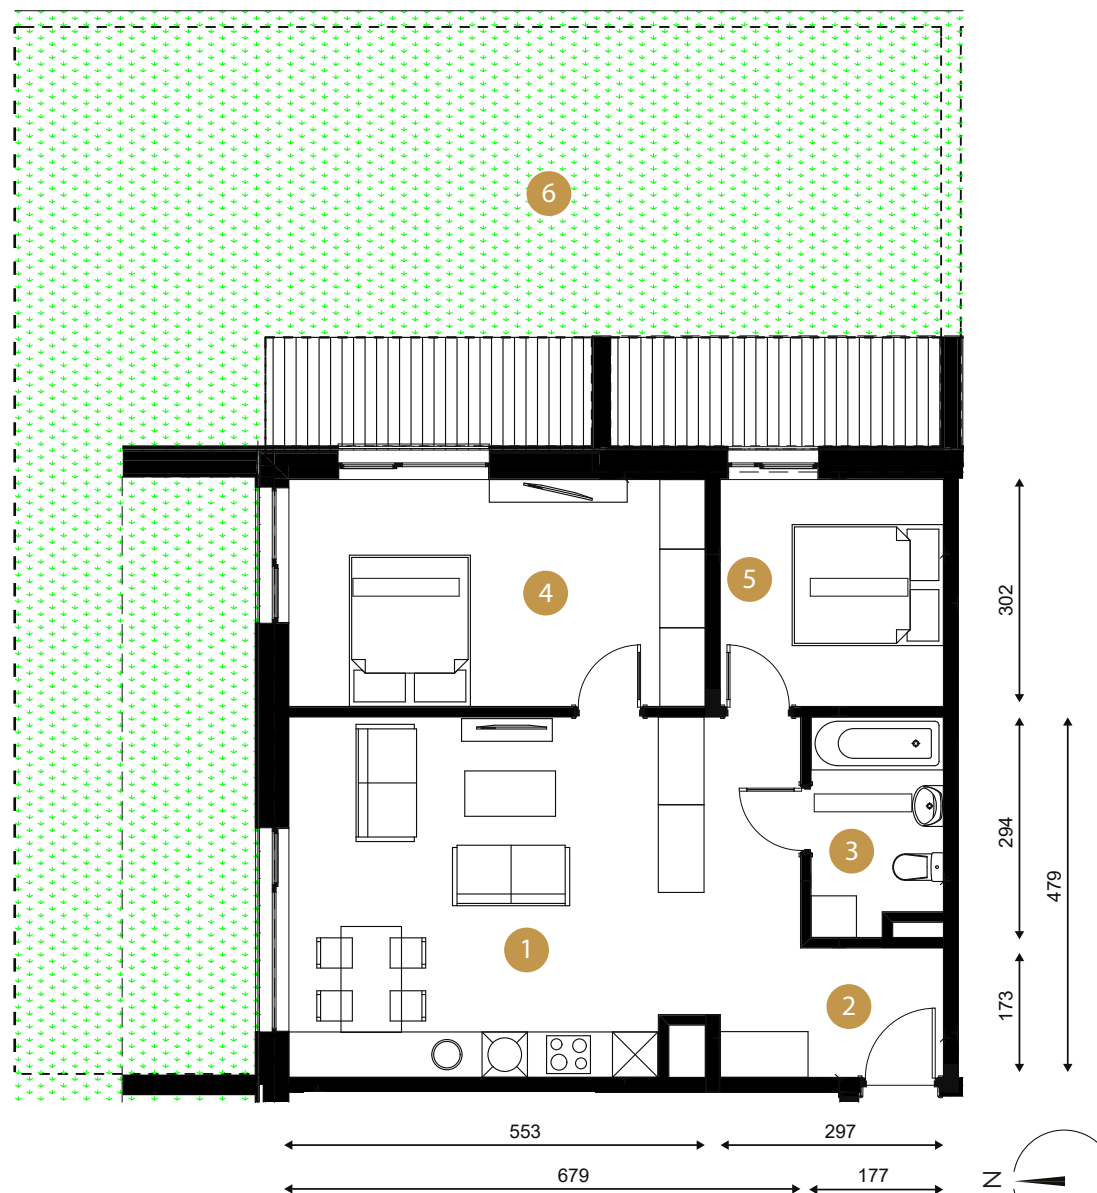

IZERSKI

RESORT

Mieszkanie F.00.01

PARTER

1	Salon z aneksem	26,5 m ²
2	Hall	5,28 m ²
3	Łazienka	4,83 m ²
4	Sypialnia	16,52 m ²
5	Sypialnia	8,85 m ²

Powierzchnia 64,98 m²

6 Taras zielony/taras 84,58 + 6,21 + 6,3 m²

BIURO SPRZEDAŻY

Galeria Wnętrz Domar
Braniborska 14, Wrocław
Polska

DOMAR
development

Karolina Shtuka

+48 609 027 259
karolina.shtuka@domar.pl

Joanna Gajek

+48 530 002 646
joanna.gajek@domar.pl

Wszystkie wymiary podano w stanie surowym bez wykończenia ścian (tynk, glazura, itp.)
* W obrębie tarasów zielonych na parterze mogą pojawić się opaski żwirowe o szerokości 50 cm.