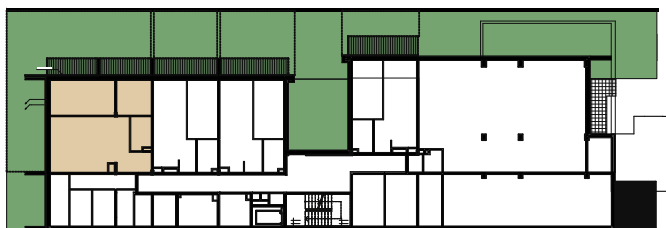

IZERSKI

RESORT

Mieszkanie F.00.01

PARTER

1	Salon z aneksem	26,5 m ²
2	Hall	5,28 m ²
3	Łazienka	4,83 m ²
4	Sypialnia	16,52 m ²
5	Sypialnia	8,85 m ²

Powierzchnia 64,98 m²

6 Taras zielony/taras 84,58 + 6,21 + 6,3 m²