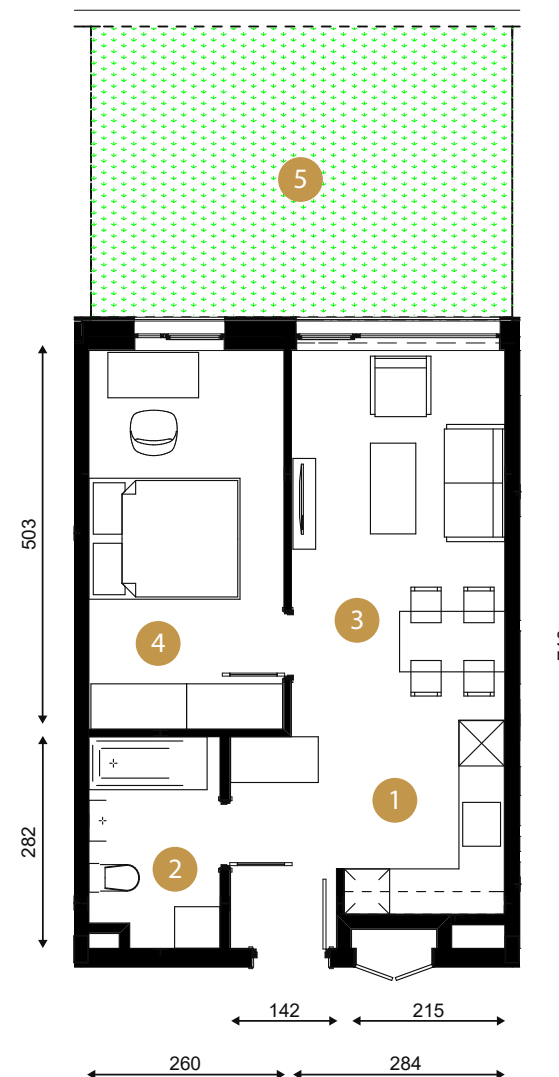

IZERSKI RESORT

1	Hall	3,76 m ²
2	Łazienka	4,67 m ²
3	Salon z aneksem	19,73 m ²
4	Sypialnia	12,92 m ²
Powierzchnia		41,08 m²
5	Taras zielony	21,42 m ²

Mieszkanie C.00.05

PARTER

BIURO SPRZEDAŻY

Galeria Wnętrz Domar
Braniborska 14, Wrocław
Polska

* W obrębie tarasów zielonych na parterze mogą pojawić się opaski żwirowe o szerokości 50 cm.