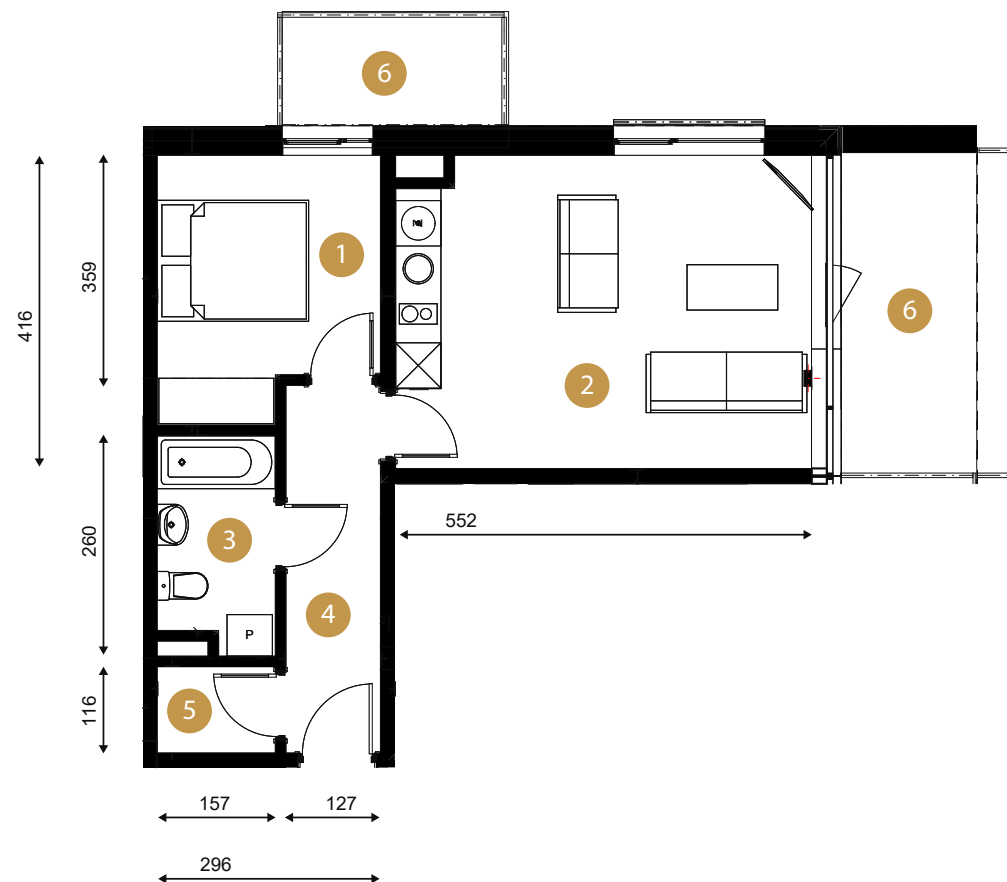

1	Sypialnia	9,61 m <sup>2</sup>
2	Salon z aneksem	22,46 m <sup>2</sup>
3	Łazienka	4,27 m <sup>2</sup>
4	Hall	6,02 m <sup>2</sup>
5	Garderoba	1,78 m <sup>2</sup>
<b>Powierzchnia</b>		<b>44,14 m<sup>2</sup></b>
6	Loggia/balkon	7 + 4 m <sup>2</sup>

\* Wszystkie wymiary podano w stanie surowym bez wykończenia ścian (tynk, glazura, itp.)