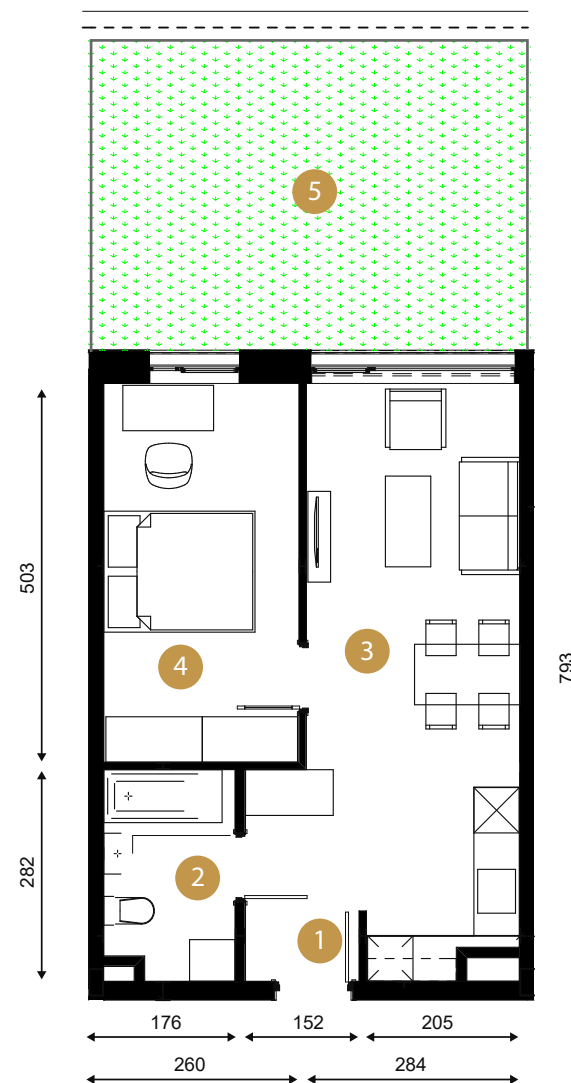

IZERSKI

RESORT

Mieszkanie C.00.04

PARTER

1	Hall	3,97 m ²
2	Łazienka	4,67 m ²
3	Salon z aneksem	20,1 m ²
4	Sypialnia	12,92 m ²
Powierzchnia		41,66 m²
5	Taras zielony	25,73 m ²

BIURO SPRZEDAŻY

Galeria Wnętrz Domar
Braniborska 14, Wrocław
Polska

DOMAR
development

Karolina Shtuka

+48 609 027 259
karolina.shtuka@domar.pl

Joanna Gajek

+48 530 002 646
joanna.gajek@domar.pl

- * Wszystkie wymiary podano w stanie surowym bez wykończenia ścian (tynk, glazura, itp.)
- * W obrębie tarasów zielonych na parterze mogą pojawić się opaski żwirowe o szerokości 50 cm.