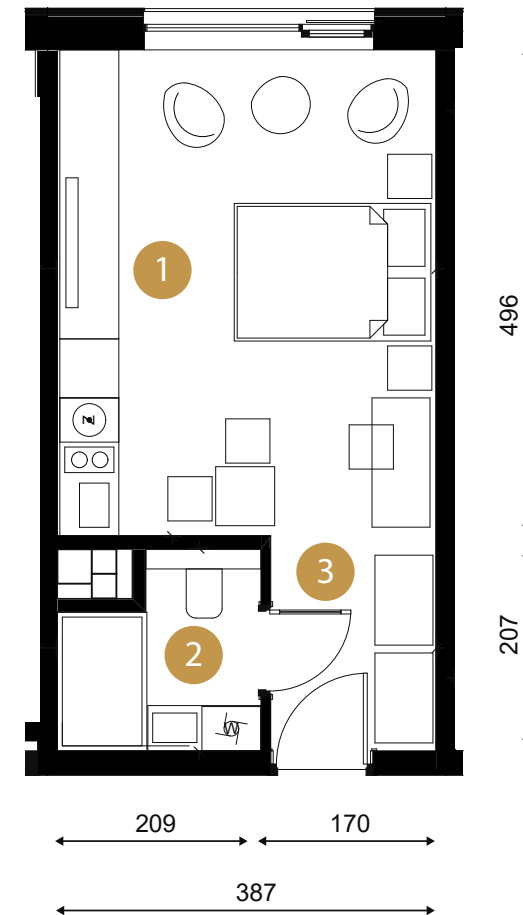

# IZERSKI

RESORT

1	Salon z aneksem	19,26 m <sup>2</sup>
2	łazienka	3,4 m <sup>2</sup>
3	Hall	3,67 m <sup>2</sup>

**Powierzchnia****26,37 m<sup>2</sup>**

\* Wszystkie wymiary podano w stanie surowym bez wykończenia ścian (tynk, glazura, itp.)