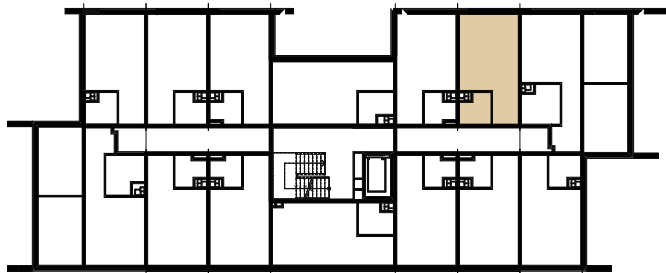

# IZERSKI

RESORT

1	Salon z aneksem	19,26 m <sup>2</sup>
2	łazienka	3,4 m <sup>2</sup>
3	Hall	3,67 m <sup>2</sup>

**Powierzchnia****26,37 m<sup>2</sup>**

\* Wszystkie wymiary podano w stanie surowym bez wykończenia ścian (tynk, glazura, itp.)