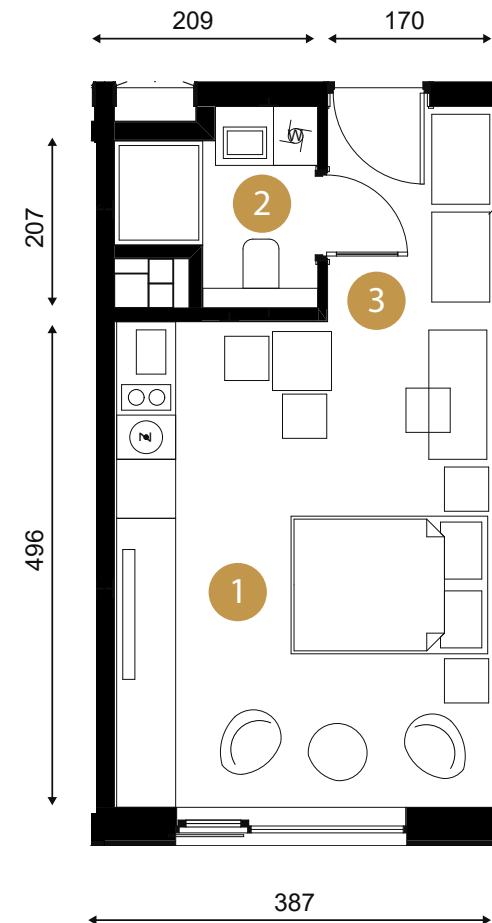

IZERSKI

RESORT

1	Salon z aneksem	19,02 m ²
2	Łazienka	3,31 m ²
3	Hall	3,68 m ²

Powierzchnia

26,01 m²

* Wszystkie wymiary podano w stanie surowym bez wykończenia ścian (tynk, glazura, itp.)