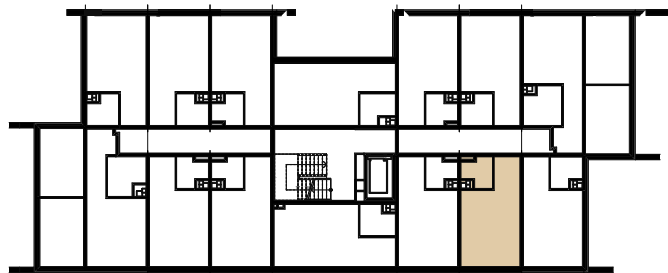

IZERSKI

RESORT

1	Salon z aneksem	19,02 m ²
2	Łazienka	3,31 m ²
3	Hall	3,68 m ²

Powierzchnia

26,01 m²

* Wszystkie wymiary podano w stanie surowym bez wykończenia ścian (tynk, glazura, itp.)