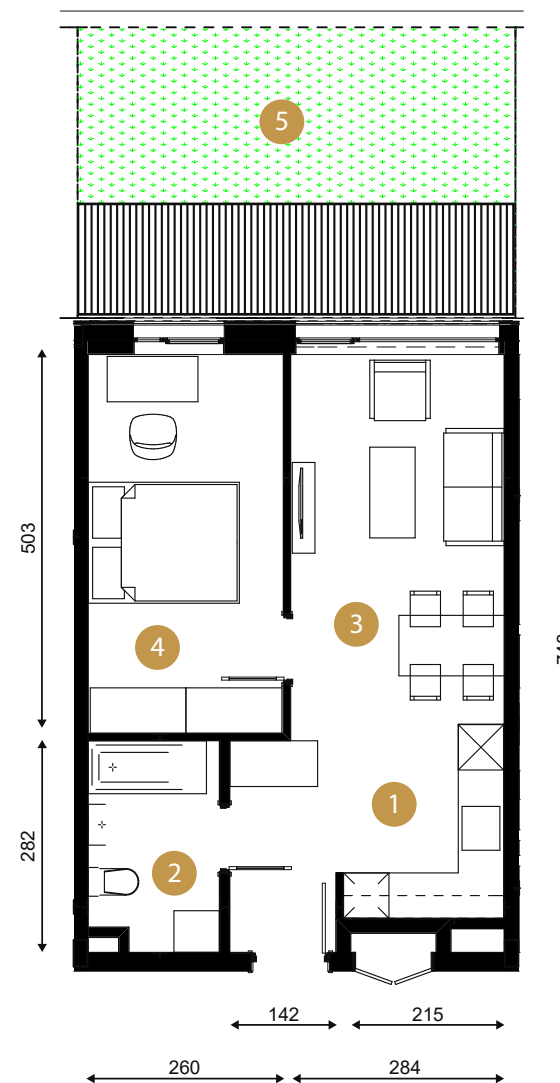

IZERSKI RESORT

1	Hall	3,76 m ²
2	Łazienka	4,67 m ²
3	Salon z aneksem	19,73 m ²
4	Sypialnia	12,92 m ²

Powierzchnia

41,08 m²

5	Taras zielony/taras	15,49 + 9,87 m ²
---	---------------------	-----------------------------

Mieszkanie F.00.04

PARTER

BIURO SPRZEDAŻY

Galeria Wnętrz Domar
Braniborska 14, Wrocław
Polska

DOMAR
development

Karolina Shtuka

+48 609 027 259
karolina.shtuka@domar.pl

Joanna Gajek

+48 530 002 646
joanna.gajek@domar.pl

- * Wszystkie wymiary podano w stanie surowym bez wykończenia ścian (tynk, glazura, itp.)
- * W obrębie tarasów zielonych na parterze mogą pojawić się opaski żwirowe o szerokości 50 cm.