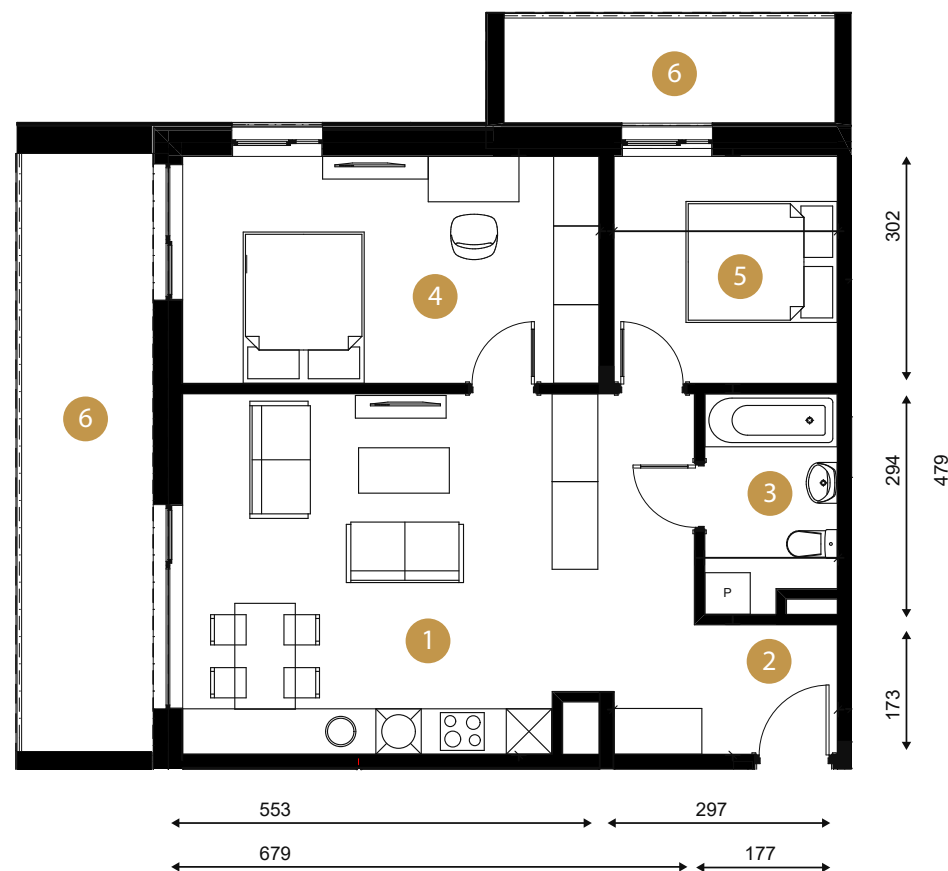

1	Salon z aneksem	26,5 m ²
2	Hall	5,28 m ²
3	Łazienka	4,83 m ²
4	Sypialnia	16,52 m ²
5	Sypialnia	8,85 m ²

Powierzchnia

64,98 m²

6 Balkon/loggia 13 + 6 m²

BIURO SPRZEDAŻY

Galeria Wnętrz Domar
Braniborska 14, Wrocław
Polska