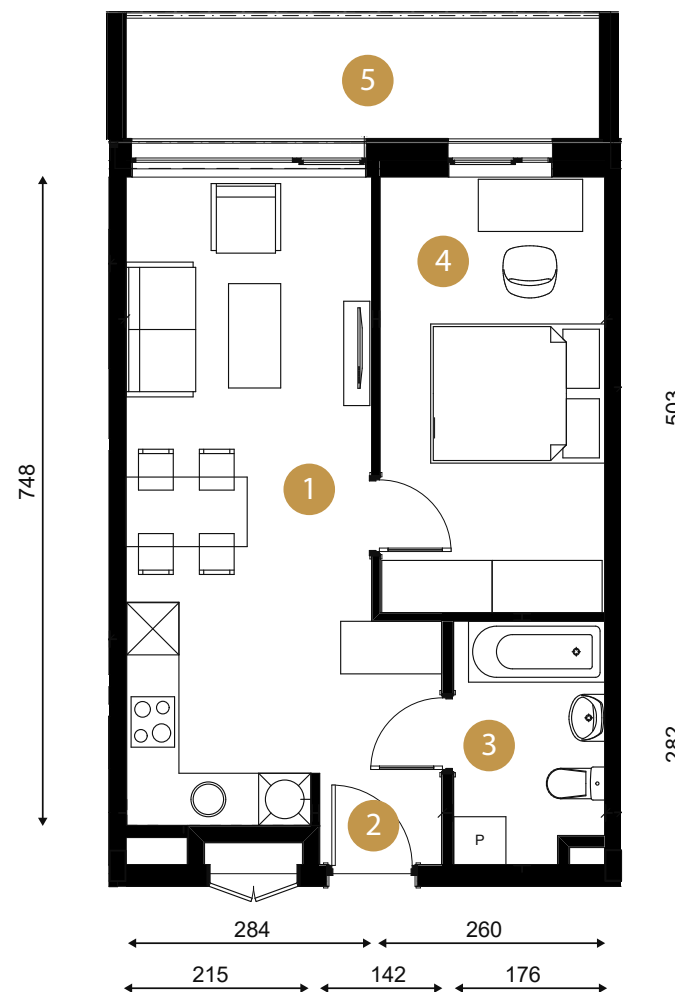

1	Salon z aneksem	19,73 m ²
2	Hall	3,76 m ²
3	Łazienka	4,67 m ²
4	Sypialnia	12,92 m ²
Powierzchnia		41,08 m²
5	Loggia	7 m ²

BIURO SPRZEDAŻY

Galeria Wnętrz Domar
Braniborska 14, Wrocław
Polska

DOMAR
development