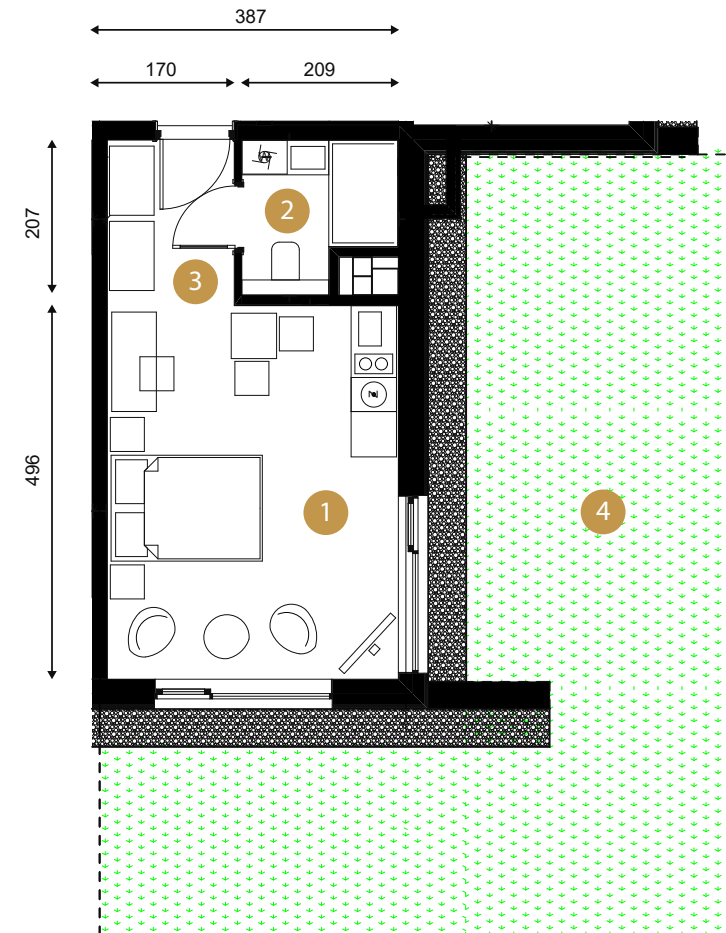

# IZERSKI

RESORT

1	Salon z aneksem	18,97 m <sup>2</sup>
2	Łazienka	3,65 m <sup>2</sup>
3	Hall	3,64 m <sup>2</sup>

Powierzchnia

26,26 m<sup>2</sup>

4	Balkon/loggia/taras	53,92 m <sup>2</sup>
---	---------------------	----------------------

\* Wszystkie wymiary podano w stanie surowym bez wykończenia ścian (tynk, glazura, itp.)

\* W obrębie tarasów zielonych na parterze mogą pojawić się opaski żwirowe o szerokości 50 cm.