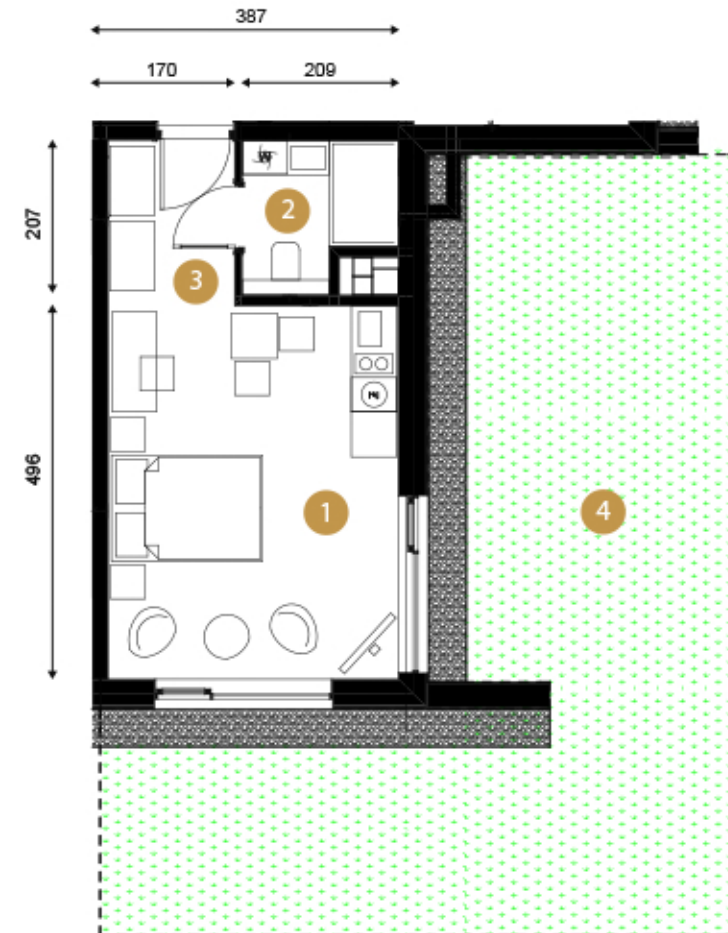

IZERSKI

RESORT

| | | |
|---|-----------------|----------------------|
| 1 | Salon z aneksem | 18,95 m ² |
| 2 | Łazienka | 3,64 m ² |
| 3 | Hall | 3,65 m ² |

Powierzchnia

26,24 m²

| | | |
|---|---------------------|----------------------|
| 4 | Balkon/loggia/taras | 53,92 m ² |
|---|---------------------|----------------------|

* Wszystkie wymiary podano w stanie surowym bez wykończenia ścian (tynk, glazura, itp.)

* W obrębie tarasów zielonych na parterze mogą pojawić się opaski żwirowe o szerokości 50 cm.