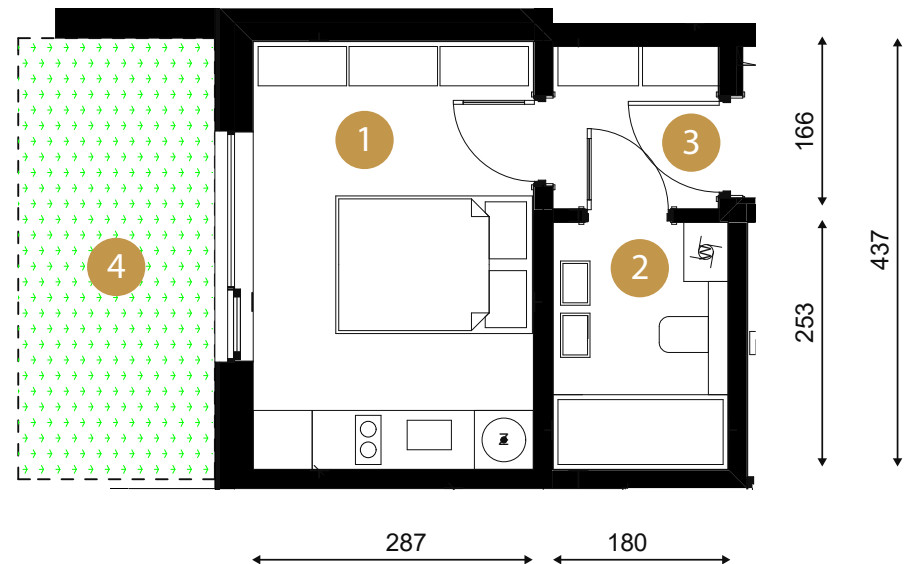

IZERSKI
RESORT

| | | |
|---|-----------------|---------------------|
| 1 | Salon z aneksem | 12,4 m ² |
| 2 | łazienka | 4,46 m ² |
| 3 | Hall | 2,85 m ² |

Powierzchnia

19,71 m²

| | | |
|---|---------------|---------------------|
| 4 | Taras zielony | 8,97 m ² |
|---|---------------|---------------------|

* Wszystkie wymiary podano w stanie surowym bez wykończenia ścian (tynk, glazura, itp.)

* W obrębie tarasów zielonych na parterze mogą pojawić się opaski żwirowe o szerokości 50 cm.