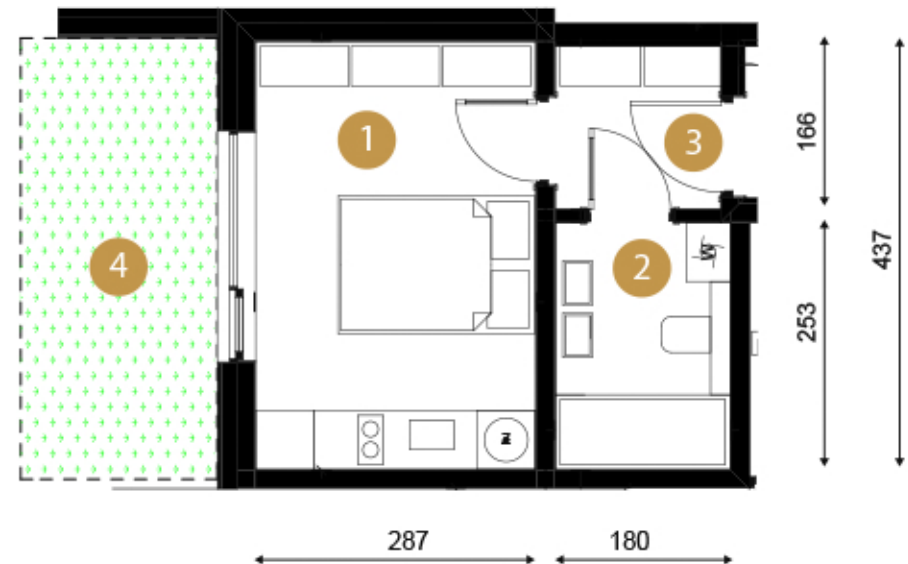

IZERSKI
RESORT

1	Salon z aneksem	12,22m ²
2	Łazienka	4,45 m ²
3	Hall	2,86 m ²

Powierzchnia

19,53 m²

4	Taras zielony	8,97 m ²
---	---------------	---------------------

* Wszystkie wymiary podano w stanie surowym bez wykończenia ścian (tynk, glazura, itp.)

* W obrębie tarasów zielonych na parterze mogą pojawić się opaski żwirowe o szerokości 50 cm.